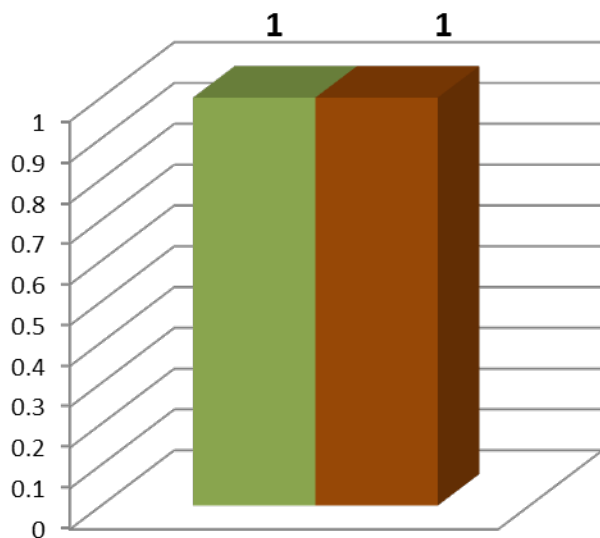

Unidad Regional Norte

- Facultad de Ingeniería Mochis
- Escuela Superior de Agricultura del Valle del Fuerte

Unidad Académica	Alumn@s
Facultad de Ingeniería Mochis	1
Escuela Superior de Agricultura del Valle del Fuerte	1
Total general	2