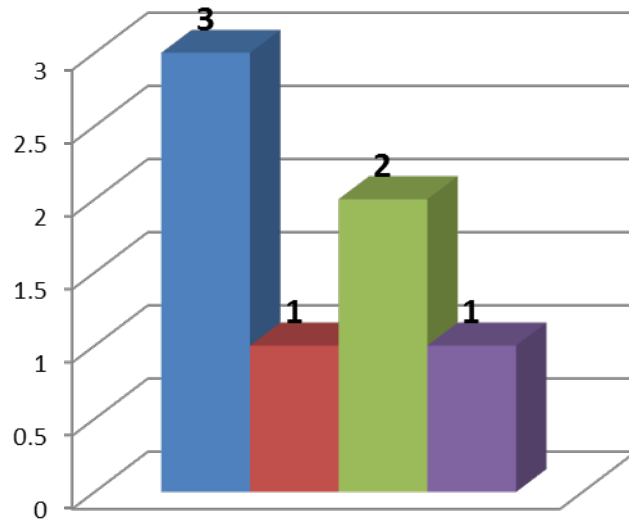

Unidad Regional Sur

- Facultad de Informática Mazatlán
- Escuela de Ingeniería Civil y Arquitectura
- Escuela Superior de Enfermería Mazatlán
- Facultad de Ciencias del Mar

Unidad Académica	Alumn@s
Facultad de Informática Mazatlán	3
Escuela de Ingeniería Civil y Arquitectura	1
Escuela Superior de Enfermería Mazatlán	2
Facultad de Ciencias del Mar	1
Total general	7