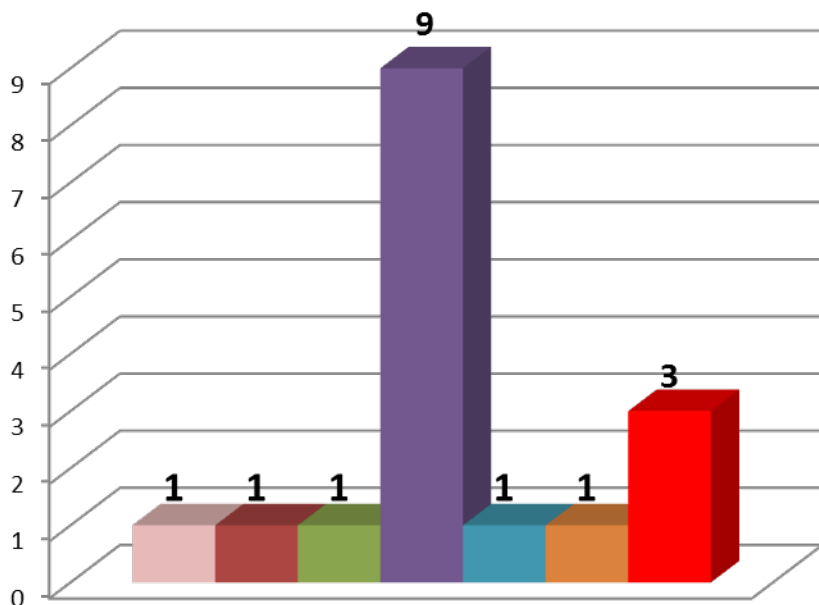

Participación de Estudiantes por unidades regionales y académicas en el VII Verano Internacional 2013

Estudiantes por Unidad Regional

Unidad Regional	Alumn@s
Centro	17
Norte	2
Sur	7
Total general	26

Unidad Regional Centro