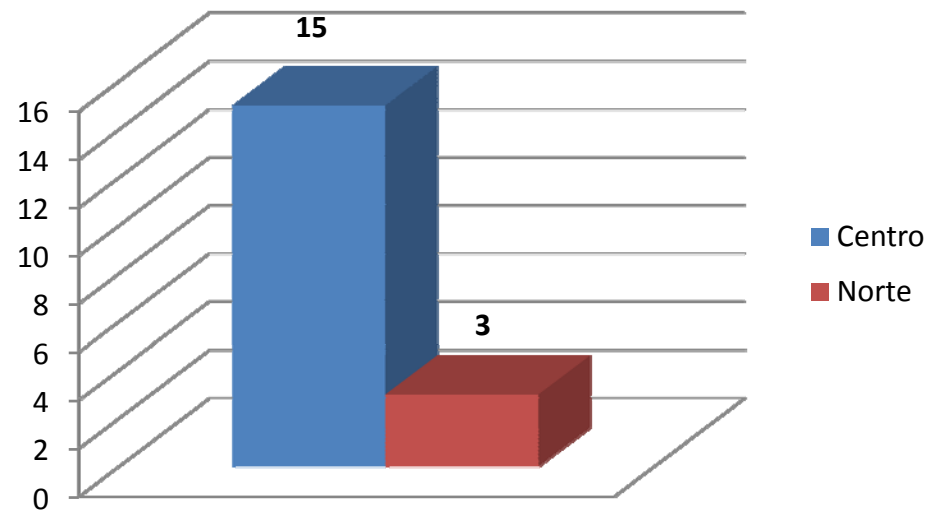

Dirección General de Investigación y Posgrado

Programas de Verano de la Investigación Científica 2009

III Verano Internacional 2009

Participación por Unidad Regional

Unidad Regional	Alumn@s
Centro	15
Norte	3
Total General	18

Participación por área del conocimiento

Área de conocimiento	Centro	Norte	Alumn@s
Ciencias Biológicas, Biomédicas y Químicas	5	1	6
Ciencias Sociales y Humanidades	9	1	10
Ingeniería y Tecnología	1	1	2
Total	15	3	18