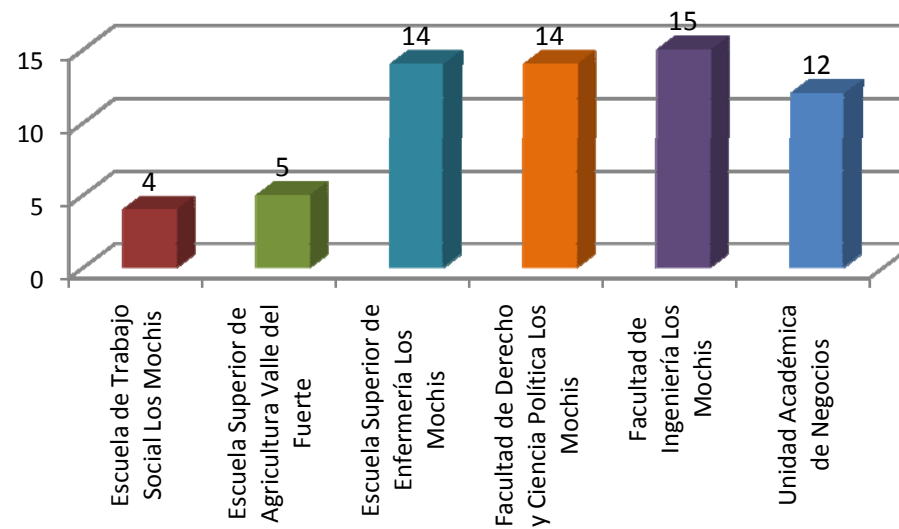

Unidad Regional Centro

Unidad Regional Centro Norte

Unidad Regional Norte

Unidad Regional Sur

Estudiantes participantes Unidad Regional Centro

Unidad Académica	Alumn@s
Escuela de Biología	7
Escuela de Ciencias de la Tierra	3
Escuela de Ciencias Físico Matemáticas	3
Escuela de Filosofía y Letras	2
Facultad de Arquitectura	4
Facultad de Ciencias Económicas y Sociales	6
Facultad de Ciencias Químico Biológicas	9
Facultad de Contaduría y Administración	14
Facultad de Derecho Culiacán	1
Facultad de Estudios Internacionales y Políticas Públicas	2
Facultad de Historia	3
Facultad de Informática Culiacán	6
Facultad de Ingeniería Culiacán	3
Facultad de Medicina	4
Facultad de Medicina Veterinaria y Zootecnia	9
Facultad de Odontología	3
Facultad de Psicología	3
Facultad de Trabajo Social Culiacán	13
Total	95

Grafica Unidad Regional Centro

UNIVERSIDAD
AUTÓNOMA
DE SINALOA

DIRECCIÓN
GENERAL DE
INVESTIGACIÓN
Y POSGRADO

VISIÓN
2-0-1-3

Estudiantes participantes Unidad Regional Centro Norte

Unidad Académica	Alumn@s
Escuela de Ciencias Económicas y Administrativas	6
Facultad de Administración Agropecuaria y Desarrollo Rural	12
Total	18

Estudiantes participantes Unidad Regional Norte

Unidad Académica	Alumn@s
Escuela de Trabajo Social Los Mochis	4
Escuela Superior de Agricultura Valle del Fuerte	5
Escuela Superior de Enfermería Los Mochis	14
Facultad de Derecho y Ciencia Política Los Mochis	14
Facultad de Ingeniería Los Mochis	15
Unidad Académica de Negocios	12
Total	64