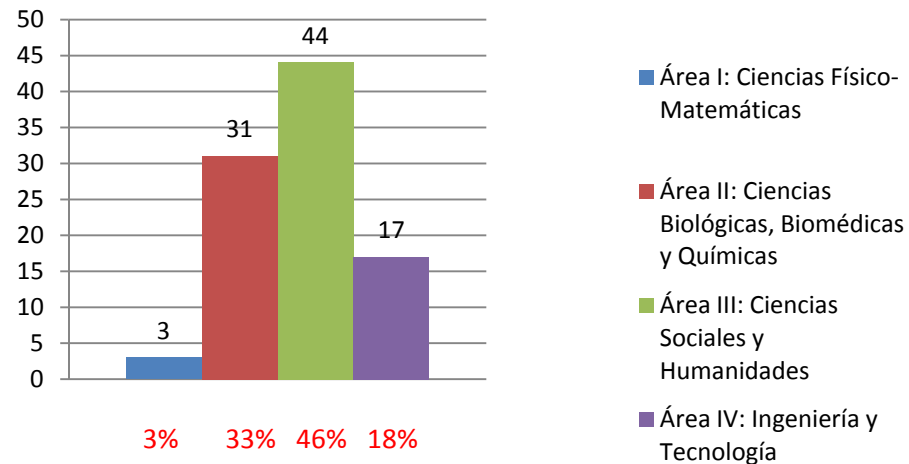

Equidad de Género

Género	Alumn@s
Femenino	12
Masculino	6
Total	18

UNIVERSIDAD
AUTÓNOMA
DE SINALOA

DIRECCIÓN
GENERAL DE
INVESTIGACIÓN
Y POSGRADO

VISIÓN
2·0·1·3

Participación en la Quinta Jornada Académica de Estudiantes con Experiencia en Verano Científico 2009

CURSUM VERSUS

Participación por Unidad Regional

Unidad Regional	Alumn@s
Centro	95
Centro Norte	18
Norte	64
Sur	30
Total general	207

Participación por área del conocimiento

Área de conocimiento	Centro	Centro-Norte	Norte	Sur	Alumn@s
Área I: Ciencias Físico-Matemáticas	3				3
Área II: Ciencias Biológicas, Biomédicas y Químicas	31		13	8	52
Área III: Ciencias Sociales y Humanidades	44	17	31	19	111
Área IV: Ingeniería y Tecnología	17	1	20	3	41
Total General	95	18	64	30	207

Unidad Regional Centro

Unidad Regional Centro Norte

Unidad Regional Norte

Unidad Regional Sur

Estudiantes participantes Unidad Regional Centro

Unidad Académica	Alumn@s
Escuela de Biología	7
Escuela de Ciencias de la Tierra	3
Escuela de Ciencias Físico Matemáticas	3
Escuela de Filosofía y Letras	2
Facultad de Arquitectura	4
Facultad de Ciencias Económicas y Sociales	6
Facultad de Ciencias Químico Biológicas	9
Facultad de Contaduría y Administración	14
Facultad de Derecho Culiacán	1
Facultad de Estudios Internacionales y Políticas Públicas	2
Facultad de Historia	3
Facultad de Informática Culiacán	6
Facultad de Ingeniería Culiacán	3
Facultad de Medicina	4
Facultad de Medicina Veterinaria y Zootecnia	9
Facultad de Odontología	3
Facultad de Psicología	3
Facultad de Trabajo Social Culiacán	13
Total	95