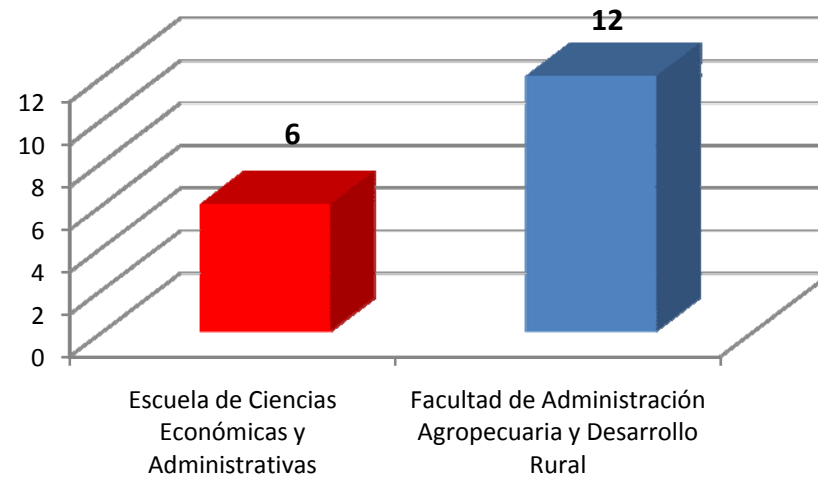

Grafica Unidad Regional Centro

UNIVERSIDAD
AUTÓNOMA
DE SINALOA

DIRECCIÓN
GENERAL DE
INVESTIGACIÓN
Y POSGRADO

VISIÓN
2-0-1-3

Estudiantes participantes Unidad Regional Centro Norte

Unidad Académica	Alumn@s
Escuela de Ciencias Económicas y Administrativas	6
Facultad de Administración Agropecuaria y Desarrollo Rural	12
Total	18

Estudiantes participantes Unidad Regional Norte

Unidad Académica	Alumn@s
Escuela de Trabajo Social Los Mochis	4
Escuela Superior de Agricultura Valle del Fuerte	5
Escuela Superior de Enfermería Los Mochis	14
Facultad de Derecho y Ciencia Política Los Mochis	14
Facultad de Ingeniería Los Mochis	15
Unidad Académica de Negocios	12
Total	64