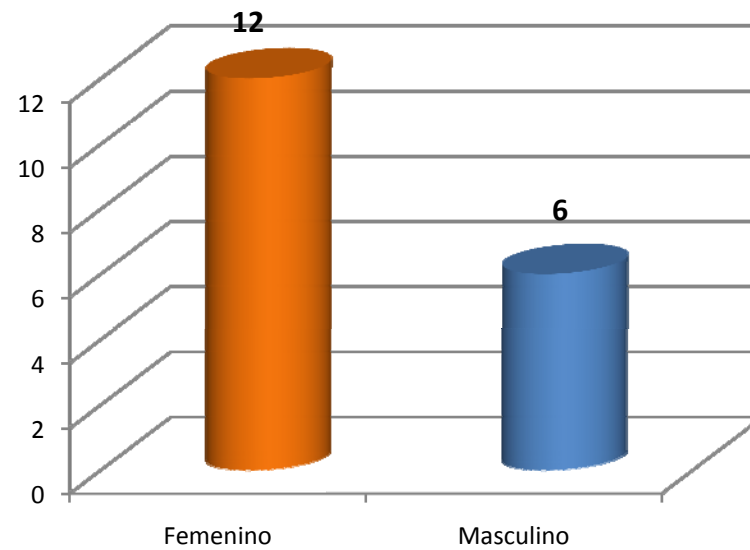

Estudiantes participantes Unidad Regional Norte

Unidad Académica	Alumn@s
Escuela Superior de Agricultura del Valle del Fuerte	1
Facultad de Derecho y Ciencia Política Los Mochis	1
Facultad de Ingeniería Los Mochis	1
Total	3

Equidad de Género

Género	Alumn@s
Femenino	12
Masculino	6
Total	18

UNIVERSIDAD
AUTÓNOMA
DE SINALOA

DIRECCIÓN
GENERAL DE
INVESTIGACIÓN
Y POSGRADO

VISIÓN
2·0·1·3

Participación en la Quinta Jornada Académica de Estudiantes con Experiencia en Verano Científico 2009