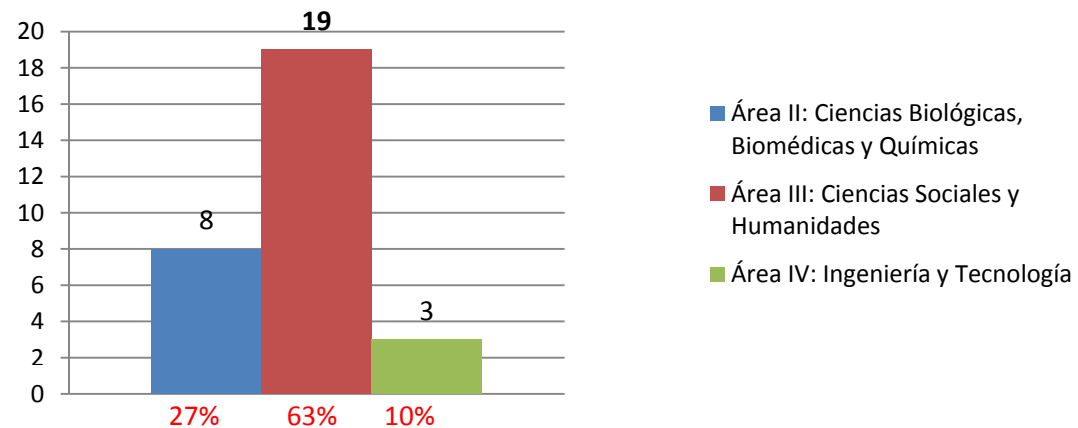

CURSUM VERSUS

Participación por Unidad Regional

Unidad Regional	Alumn@s
Centro	95
Centro Norte	18
Norte	64
Sur	30
Total general	207

Participación por área del conocimiento

Área de conocimiento	Centro	Centro-Norte	Norte	Sur	Alumn@s
Área I: Ciencias Físico-Matemáticas	3				3
Área II: Ciencias Biológicas, Biomédicas y Químicas	31		13	8	52
Área III: Ciencias Sociales y Humanidades	44	17	31	19	111
Área IV: Ingeniería y Tecnología	17	1	20	3	41
Total General	95	18	64	30	207

Unidad Regional Centro

Unidad Regional Centro Norte

Unidad Regional Norte

Unidad Regional Sur

Estudiantes participantes Unidad Regional Centro

Unidad Académica	Alumn@s
Escuela de Biología	7
Escuela de Ciencias de la Tierra	3
Escuela de Ciencias Físico Matemáticas	3
Escuela de Filosofía y Letras	2
Facultad de Arquitectura	4
Facultad de Ciencias Económicas y Sociales	6
Facultad de Ciencias Químico Biológicas	9
Facultad de Contaduría y Administración	14
Facultad de Derecho Culiacán	1
Facultad de Estudios Internacionales y Políticas Públicas	2
Facultad de Historia	3
Facultad de Informática Culiacán	6
Facultad de Ingeniería Culiacán	3
Facultad de Medicina	4
Facultad de Medicina Veterinaria y Zootecnia	9
Facultad de Odontología	3
Facultad de Psicología	3
Facultad de Trabajo Social Culiacán	13
Total	95

Grafica Unidad Regional Centro

UNIVERSIDAD
AUTÓNOMA
DE SINALOA

DIRECCIÓN
GENERAL DE
INVESTIGACIÓN
Y POSGRADO

VISIÓN
2-0-1-3

Estudiantes participantes Unidad Regional Centro Norte

Unidad Académica	Alumn@s
Escuela de Ciencias Económicas y Administrativas	6
Facultad de Administración Agropecuaria y Desarrollo Rural	12
Total	18