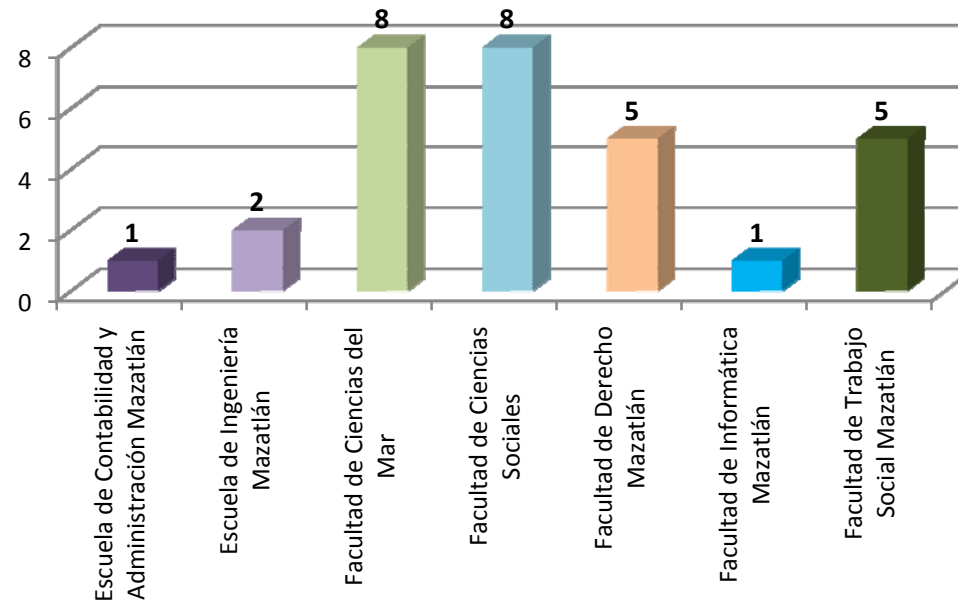

Grafica Unidad Regional Centro

UNIVERSIDAD
AUTÓNOMA
DE SINALOA

DIRECCIÓN
GENERAL DE
INVESTIGACIÓN
Y POSGRADO

VISIÓN
2-0-1-3

Estudiantes participantes Unidad Regional Centro Norte

Unidad Académica	Alumn@s
Escuela de Ciencias Económicas y Administrativas	6
Facultad de Administración Agropecuaria y Desarrollo Rural	12
Total	18

Estudiantes participantes Unidad Regional Norte

Unidad Académica	Alumn@s
Escuela de Trabajo Social Los Mochis	4
Escuela Superior de Agricultura Valle del Fuerte	5
Escuela Superior de Enfermería Los Mochis	14
Facultad de Derecho y Ciencia Política Los Mochis	14
Facultad de Ingeniería Los Mochis	15
Unidad Académica de Negocios	12
Total	64

Estudiantes participantes Unidad Regional Sur

Unidad Académica	Alumn@s
Escuela de Contabilidad y Administración Mazatlán	1
Escuela de Ingeniería Mazatlán	2
Facultad de Ciencias del Mar	8
Facultad de Ciencias Sociales	8
Facultad de Derecho Mazatlán	5
Facultad de Informática Mazatlán	1
Facultad de Trabajo Social Mazatlán	5
Total	30