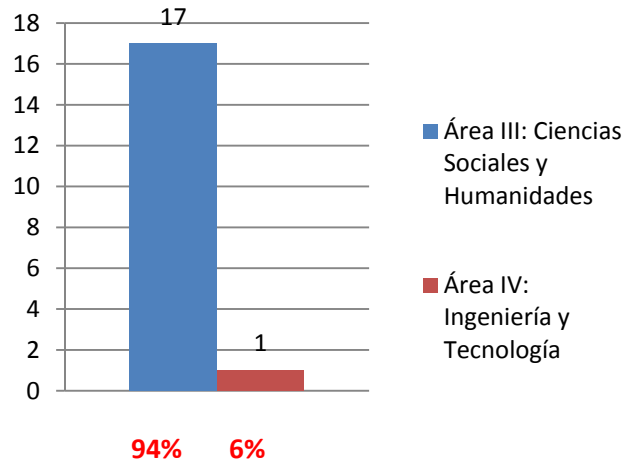

Equidad de Género

Género	Alumn@s
Femenino	12
Masculino	6
Total	18

UNIVERSIDAD
AUTÓNOMA
DE SINALOA

DIRECCIÓN
GENERAL DE
INVESTIGACIÓN
Y POSGRADO

VISIÓN
2·0·1·3

Participación en la Quinta Jornada Académica de Estudiantes con Experiencia en Verano Científico 2009

CURSUM VERSUS

Participación por Unidad Regional

Unidad Regional	Alumn@s
Centro	95
Centro Norte	18
Norte	64
Sur	30
Total general	207

Participación por área del conocimiento

Área de conocimiento	Centro	Centro-Norte	Norte	Sur	Alumn@s
Área I: Ciencias Físico-Matemáticas	3				3
Área II: Ciencias Biológicas, Biomédicas y Químicas	31		13	8	52
Área III: Ciencias Sociales y Humanidades	44	17	31	19	111
Área IV: Ingeniería y Tecnología	17	1	20	3	41
Total General	95	18	64	30	207

Unidad Regional Centro

Unidad Regional Centro Norte

Unidad Regional Norte

Unidad Regional Sur

Estudiantes participantes Unidad Regional Centro

Unidad Académica	Alumn@s
Escuela de Biología	7
Escuela de Ciencias de la Tierra	3
Escuela de Ciencias Físico Matemáticas	3
Escuela de Filosofía y Letras	2
Facultad de Arquitectura	4
Facultad de Ciencias Económicas y Sociales	6
Facultad de Ciencias Químico Biológicas	9
Facultad de Contaduría y Administración	14
Facultad de Derecho Culiacán	1
Facultad de Estudios Internacionales y Políticas Públicas	2
Facultad de Historia	3
Facultad de Informática Culiacán	6
Facultad de Ingeniería Culiacán	3
Facultad de Medicina	4
Facultad de Medicina Veterinaria y Zootecnia	9
Facultad de Odontología	3
Facultad de Psicología	3
Facultad de Trabajo Social Culiacán	13
Total	95