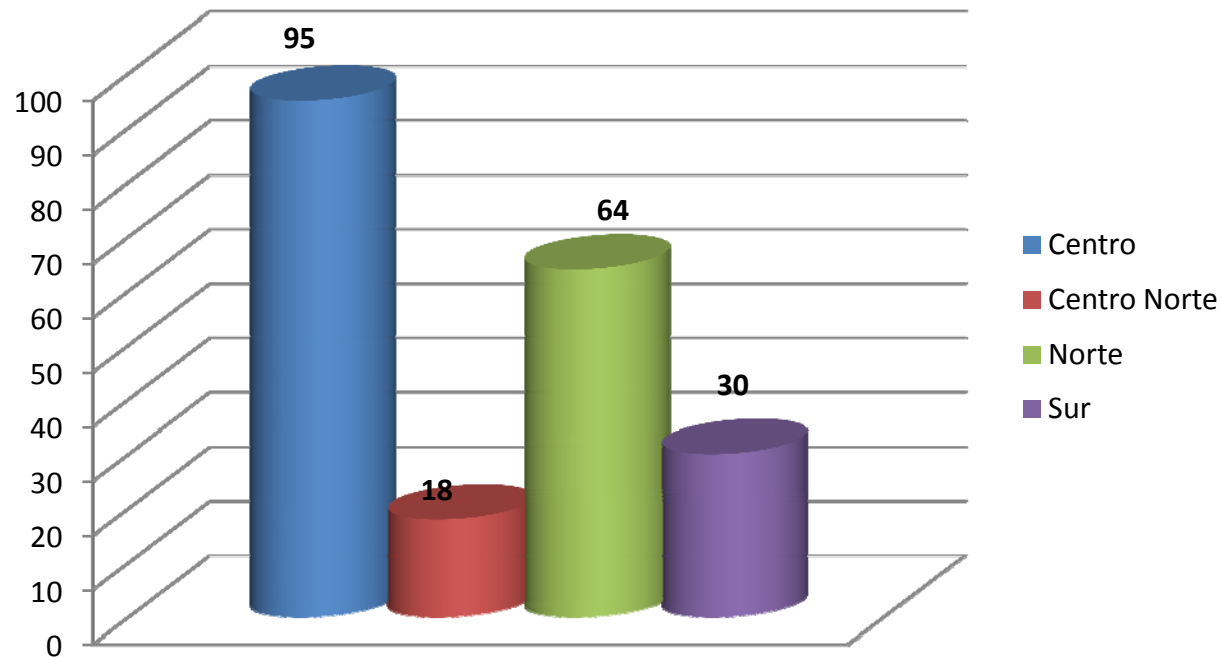

Estudiantes participantes Unidad Regional Norte

Unidad Académica	Alumn@s
Escuela Superior de Agricultura del Valle del Fuerte	1
Facultad de Derecho y Ciencia Política Los Mochis	1
Facultad de Ingeniería Los Mochis	1
Total	3

Equidad de Género

Género	Alumn@s
Femenino	12
Masculino	6
Total	18

UNIVERSIDAD
AUTÓNOMA
DE SINALOA

DIRECCIÓN
GENERAL DE
INVESTIGACIÓN
Y POSGRADO

VISIÓN
2·0·1·3

Participación en la Quinta Jornada Académica de Estudiantes con Experiencia en Verano Científico 2009

CURSUM VERSUS

Participación por Unidad Regional

Unidad Regional	Alumn@s
Centro	95
Centro Norte	18
Norte	64
Sur	30
Total general	207

Participación por área del conocimiento

Área de conocimiento	Centro	Centro-Norte	Norte	Sur	Alumn@s
Área I: Ciencias Físico-Matemáticas	3				3
Área II: Ciencias Biológicas, Biomédicas y Químicas	31		13	8	52
Área III: Ciencias Sociales y Humanidades	44	17	31	19	111
Área IV: Ingeniería y Tecnología	17	1	20	3	41
Total General	95	18	64	30	207