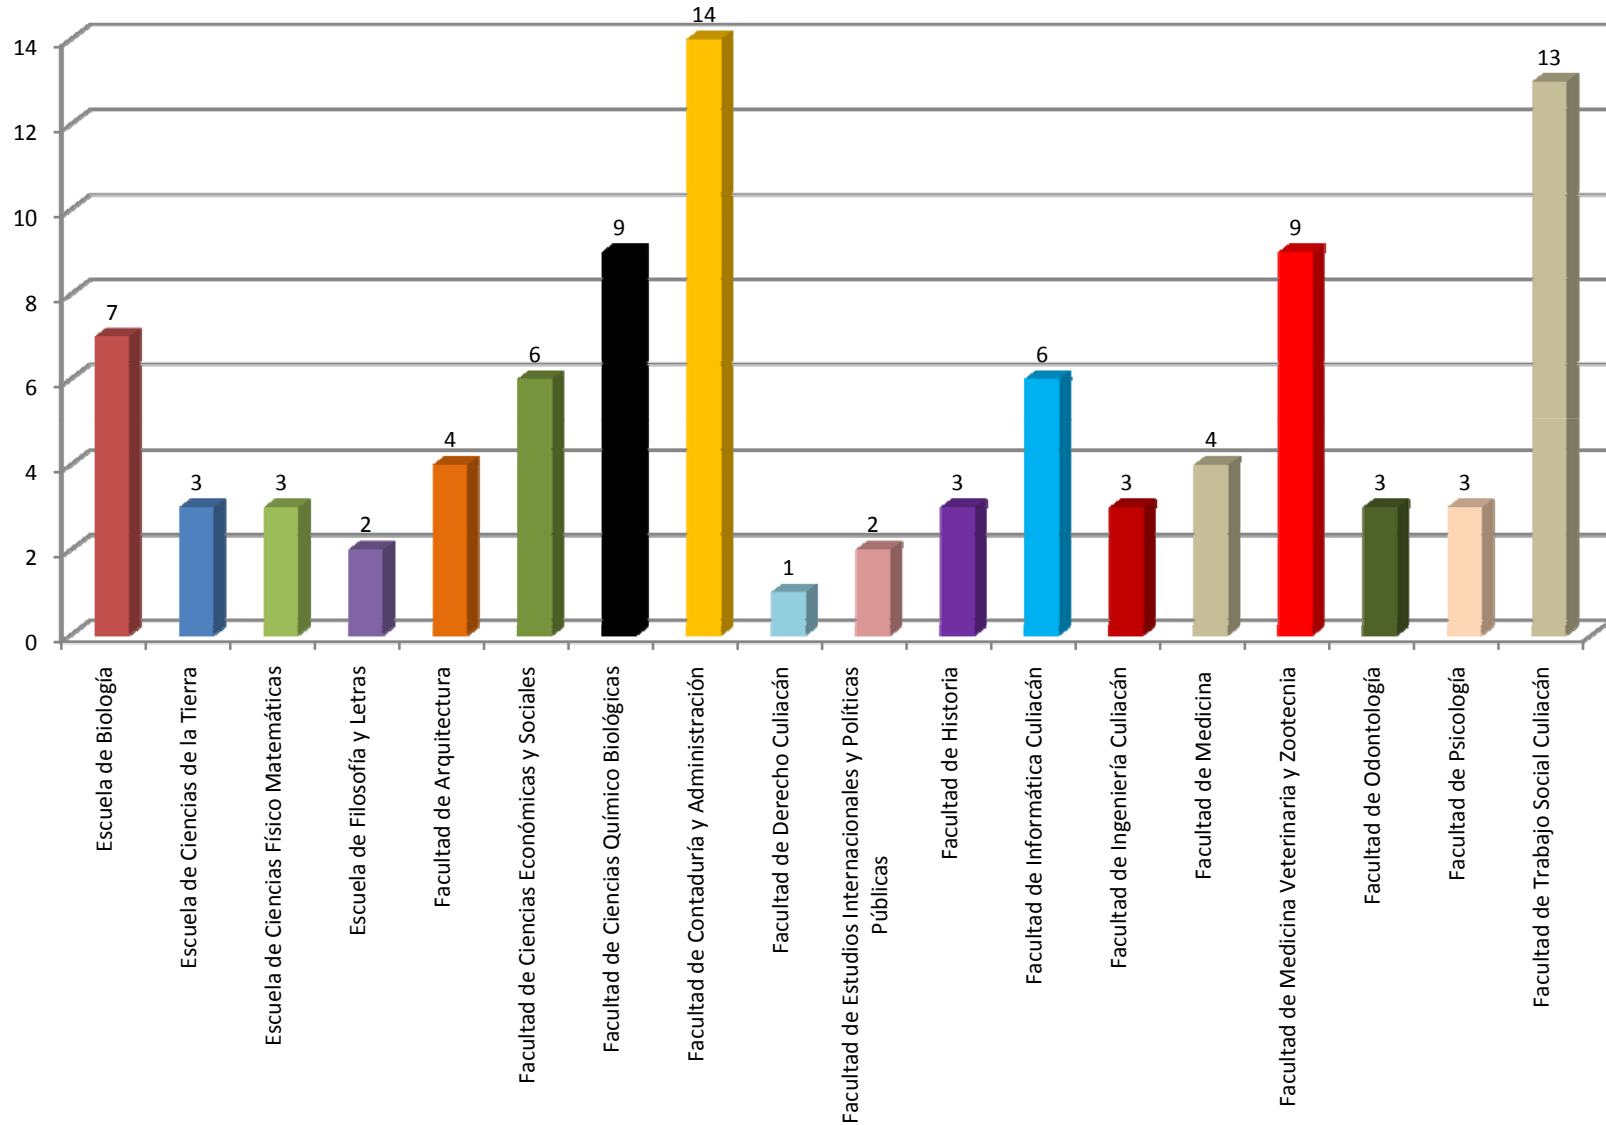

CURSUM VERSUS

Participación por Unidad Regional

Unidad Regional	Alumn@s
Centro	95
Centro Norte	18
Norte	64
Sur	30
Total general	207

Participación por área del conocimiento

Área de conocimiento	Centro	Centro-Norte	Norte	Sur	Alumn@s
Área I: Ciencias Físico-Matemáticas	3				3
Área II: Ciencias Biológicas, Biomédicas y Químicas	31		13	8	52
Área III: Ciencias Sociales y Humanidades	44	17	31	19	111
Área IV: Ingeniería y Tecnología	17	1	20	3	41
Total General	95	18	64	30	207

Unidad Regional Centro

Unidad Regional Centro Norte

Unidad Regional Norte

Unidad Regional Sur

Estudiantes participantes Unidad Regional Centro

Unidad Académica	Alumn@s
Escuela de Biología	7
Escuela de Ciencias de la Tierra	3
Escuela de Ciencias Físico Matemáticas	3
Escuela de Filosofía y Letras	2
Facultad de Arquitectura	4
Facultad de Ciencias Económicas y Sociales	6
Facultad de Ciencias Químico Biológicas	9
Facultad de Contaduría y Administración	14
Facultad de Derecho Culiacán	1
Facultad de Estudios Internacionales y Políticas Públicas	2
Facultad de Historia	3
Facultad de Informática Culiacán	6
Facultad de Ingeniería Culiacán	3
Facultad de Medicina	4
Facultad de Medicina Veterinaria y Zootecnia	9
Facultad de Odontología	3
Facultad de Psicología	3
Facultad de Trabajo Social Culiacán	13
Total	95

Grafica Unidad Regional Centro

UNIVERSIDAD
AUTÓNOMA
DE SINALOA

DIRECCIÓN
GENERAL DE
INVESTIGACIÓN
Y POSGRADO

VISIÓN
2-0-1-3

Estudiantes participantes Unidad Regional Centro Norte

Unidad Académica	Alumn@s
Escuela de Ciencias Económicas y Administrativas	6
Facultad de Administración Agropecuaria y Desarrollo Rural	12
Total	18