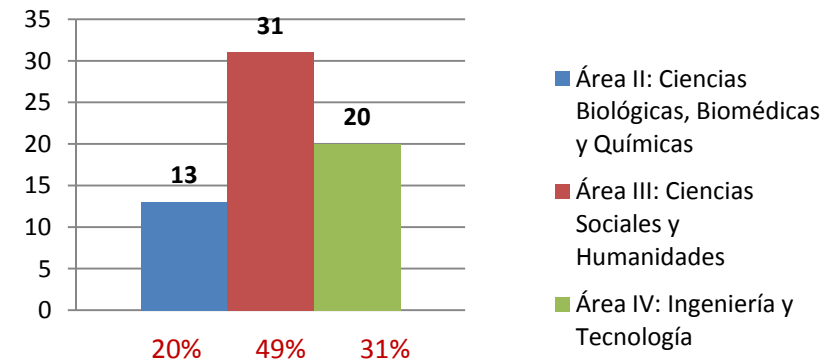

CURSUM VERSUS

Participación por Unidad Regional

Unidad Regional	Alumn@s
Centro	95
Centro Norte	18
Norte	64
Sur	30
Total general	207

Participación por área del conocimiento

Área de conocimiento	Centro	Centro-Norte	Norte	Sur	Alumn@s
Área I: Ciencias Físico-Matemáticas	3				3
Área II: Ciencias Biológicas, Biomédicas y Químicas	31		13	8	52
Área III: Ciencias Sociales y Humanidades	44	17	31	19	111
Área IV: Ingeniería y Tecnología	17	1	20	3	41
Total General	95	18	64	30	207

Unidad Regional Centro

Unidad Regional Centro Norte

Unidad Regional Norte

Unidad Regional Sur

Estudiantes participantes Unidad Regional Centro

Unidad Académica	Alumn@s
Escuela de Biología	7
Escuela de Ciencias de la Tierra	3
Escuela de Ciencias Físico Matemáticas	3
Escuela de Filosofía y Letras	2
Facultad de Arquitectura	4
Facultad de Ciencias Económicas y Sociales	6
Facultad de Ciencias Químico Biológicas	9
Facultad de Contaduría y Administración	14
Facultad de Derecho Culiacán	1
Facultad de Estudios Internacionales y Políticas Públicas	2
Facultad de Historia	3
Facultad de Informática Culiacán	6
Facultad de Ingeniería Culiacán	3
Facultad de Medicina	4
Facultad de Medicina Veterinaria y Zootecnia	9
Facultad de Odontología	3
Facultad de Psicología	3
Facultad de Trabajo Social Culiacán	13
Total	95

Grafica Unidad Regional Centro

UNIVERSIDAD
AUTÓNOMA
DE SINALOA

DIRECCIÓN
GENERAL DE
INVESTIGACIÓN
Y POSGRADO

VISIÓN
2-0-1-3

Estudiantes participantes Unidad Regional Centro Norte

Unidad Académica	Alumn@s
Escuela de Ciencias Económicas y Administrativas	6
Facultad de Administración Agropecuaria y Desarrollo Rural	12
Total	18